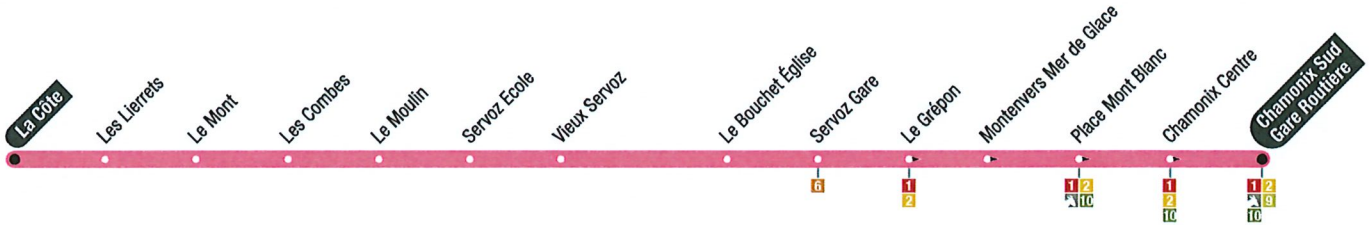

### Servoz → Chamonix Sud - Gare Routière

Circule le samedi, dimanche et pendant les vacances scolaires  
du 22 avril au 21 juin 2024 inclus  
Operates Saturday, Sunday and during school holidays  
from 22 April until 21 June 2024

#### Servoz La Côte → Chamonix Sud - Gare Routière

La Côte	Les Lierrets	Le Mont	Les Combes	Le Moulin	Servoz Ecole	Vieux Servoz	Le Bouchet Eglise	Servoz Gare	Train Servoz > Martigny Chamonix > Martigny	Train Servoz > St Gervais	Le Grépon	Montevers Mer de Glace	Place Mont Blanc	Chamonix Centre	Chamonix Sud Gare Routière
7:10	7:12	7:15	7:18	7:22	7:24	7:26	7:28	7:30	8:25	7:43	7:43	7:44	7:46	7:49	7:52
8:00	8:02	8:05	8:08	8:10	8:12	8:14	8:16	8:19	8:25	8:25	8:33	8:34	8:36	8:39	8:42
9:20	9:22	9:25	9:28	9:30	9:32	9:34	9:36	9:39	9:43	10:25	9:53	9:54	9:56	9:59	10:02
.....	.....	.....	.....	.....	10:28	10:30	10:32	10:35	10:43	11:25	10:48	10:49	10:51	10:54	10:57
.....	.....	.....	.....	.....	.....	.....	.....	.....	.....	.....	12:00	12:01	12:03	12:06	12:09
12:46	12:48	12:51	12:54	12:56	12:58	13:00	13:02	13:05	13:43	13:25	13:19	13:20	13:22	13:25	13:28
14:05	14:07	14:10	14:13	14:15	14:17	14:19	14:21	14:24	14:43	15:25	14:38	14:39	14:41	14:44	14:47
.....	.....	.....	.....	.....	.....	.....	.....	.....	.....	.....	15:30	15:31	15:33	15:36	15:39
16:16	16:18	16:21	16:24	16:26	16:28	16:30	16:32	16:35	16:43	16:44	16:49	16:50	16:52	16:55	16:58
17:40	17:42	17:45	17:48	17:50	17:52	17:54	17:56	17:59	18:43	18:44	18:13	18:14	18:16	18:19	18:22
19:00	19:02	19:05	19:08	19:10	19:12	19:14	19:16	19:19	19:43	19:44	19:33	19:34	19:36	19:39	19:42
20:45	20:47	20:50	20:53	20:55	20:57	20:59	21:01	21:04	.....	.....	21:18	21:19	21:21	21:24	21:27

Horaires soirées / Evening timetables > lignes / lines: **N1** (p. 36) & **N4** (p. 39)